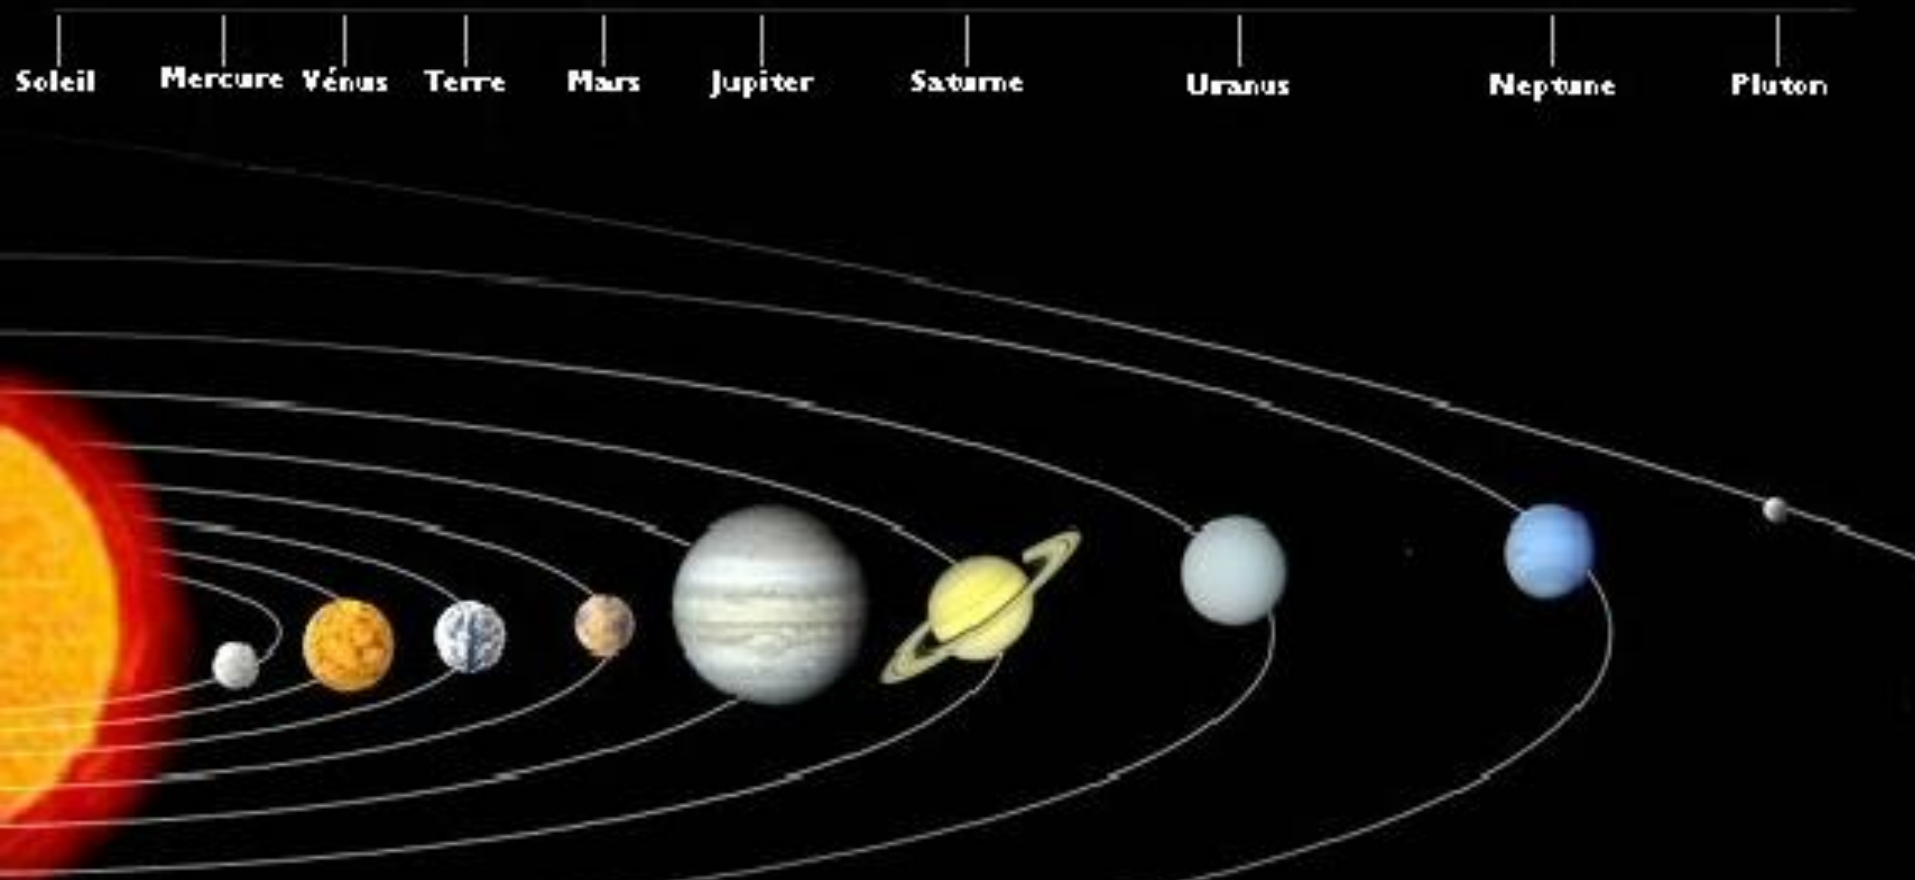

Jupiter

4

Saturne

♄

Uranus

Neptune

Pluton

p

L'ordre des planètes

I
N
F
O
S
P
L
A
N
È
T
E
S

<u>Planète</u>	<u>Diamètre</u>	<u>Rotation</u>	<u>Orbite du soleil</u>
Mercure	4,878km	59 jours	87 jours
Vénus	12,104km	243 jours	225 jours
Terre	12,756km	24 heures	365 jours
Mars	6,759km	24 heures	687 jours
Jupiter	142,985km	10 heures	12 ans
Saturne	120,537km	11 heures	30 ans
Uranus	51,119km	15 heures	84 ans
Neptune	50,538km	18 heures	165 ans
Pluton	2,320km	7 heures	249 ans