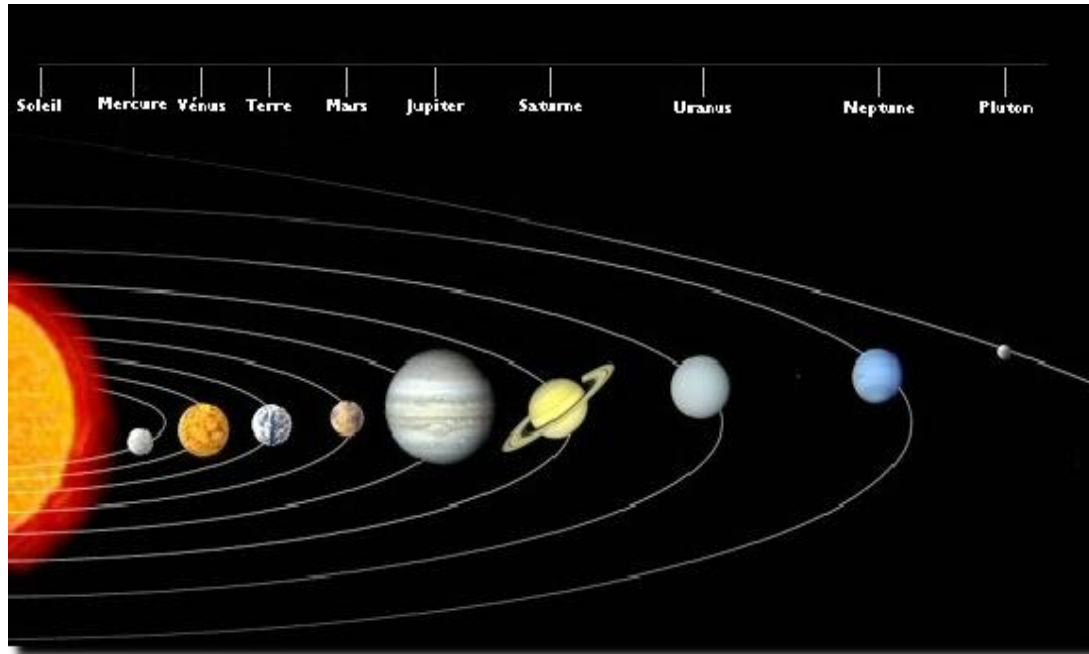

Les Planètes